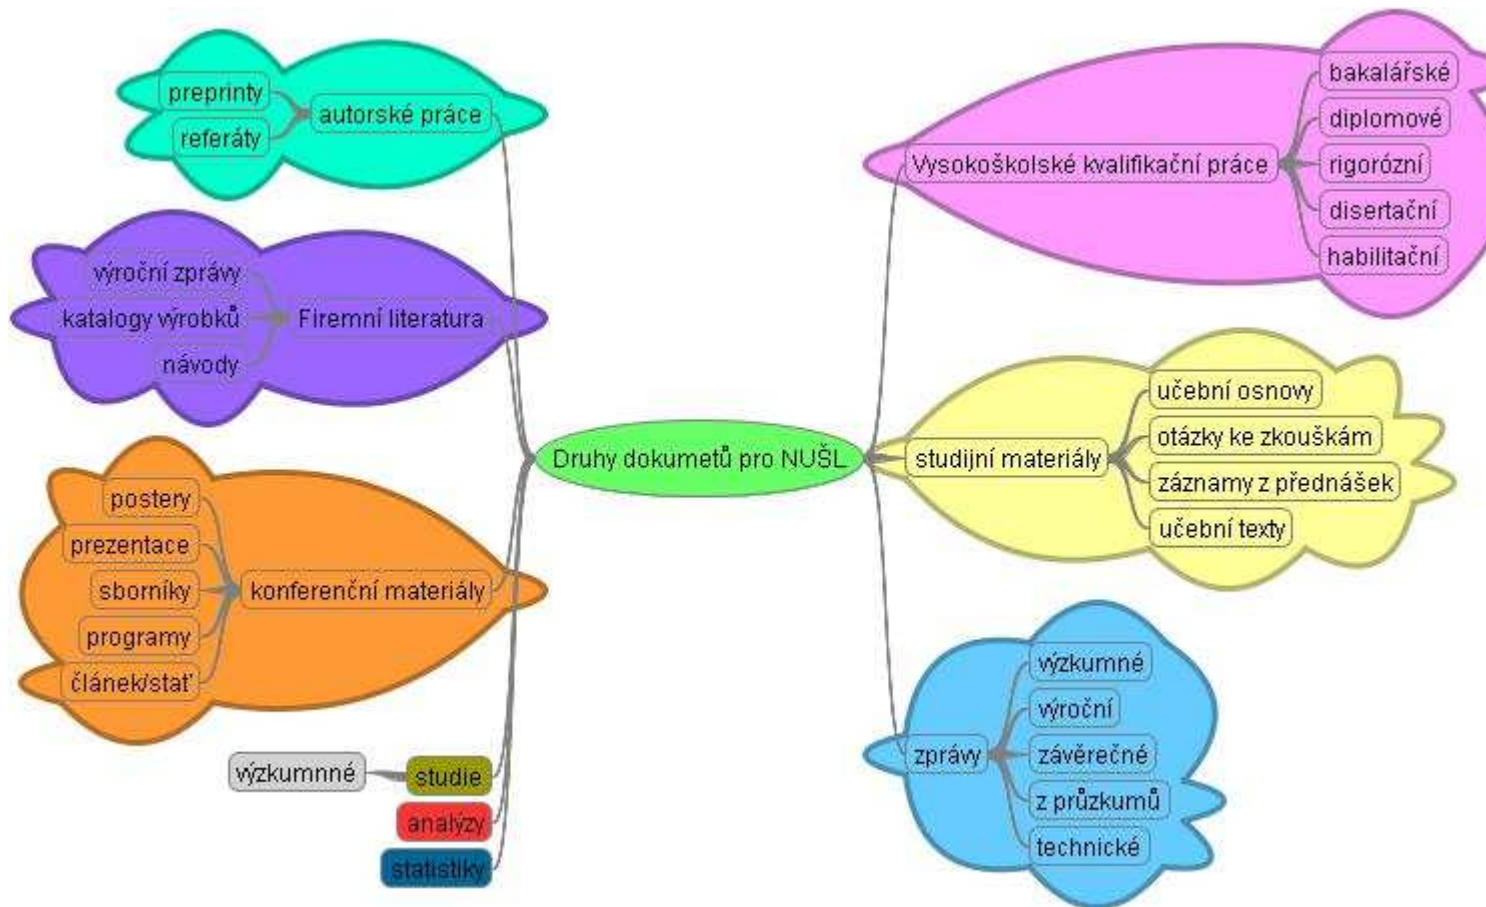

Šedá literatura pro NUŠL

210 mm