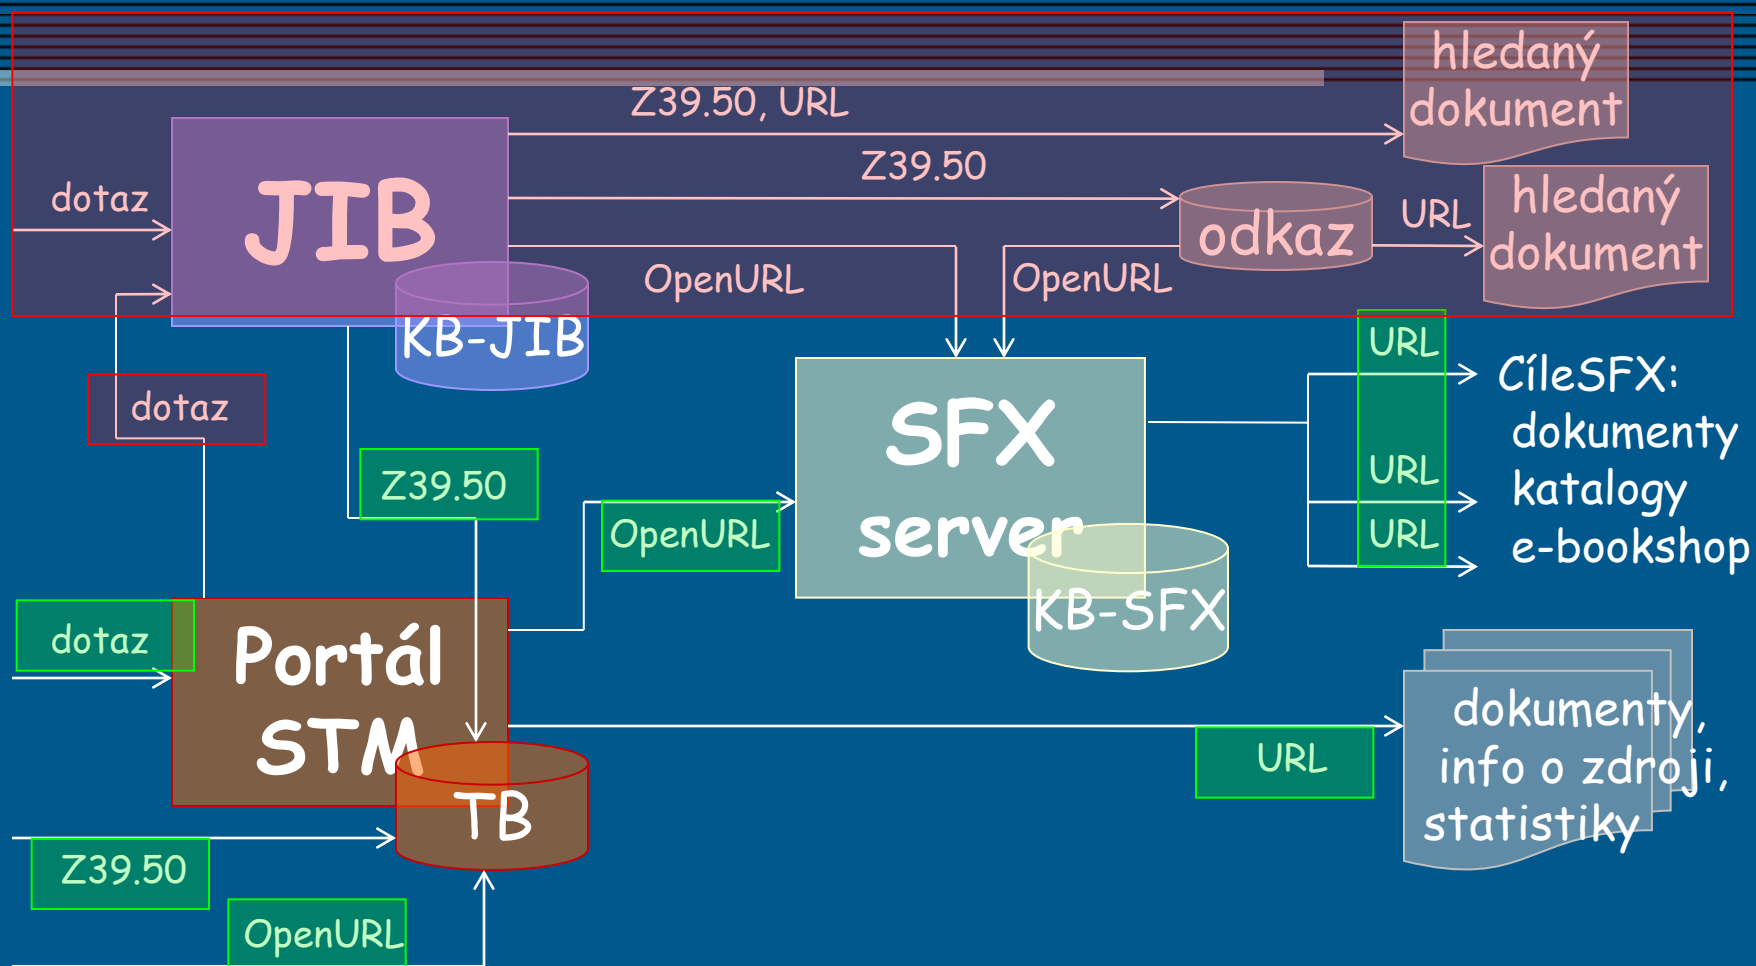

Portál STM a JIB