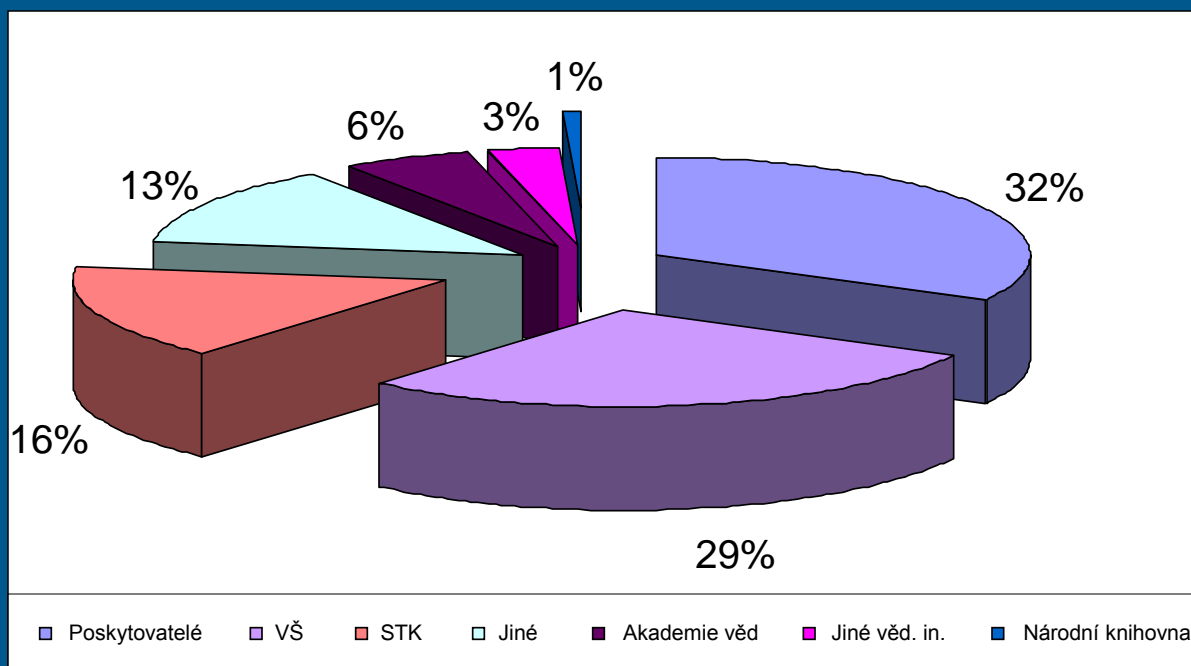

Statistiky užívání

Využívání komponent (Navrcholu.cz)

Celkem návštěv 88 118 (2006)

Statistiky užívání

Rozložení návštěv Portálu STM (counter.cnw.cz)

Výhled

1. Portál neskončí – je žádán
2. Báze Katalog STM a Volné zdroje chceme převést na stejnou platformu s méně nákladnou údržbou
3. Angličtina bude letos