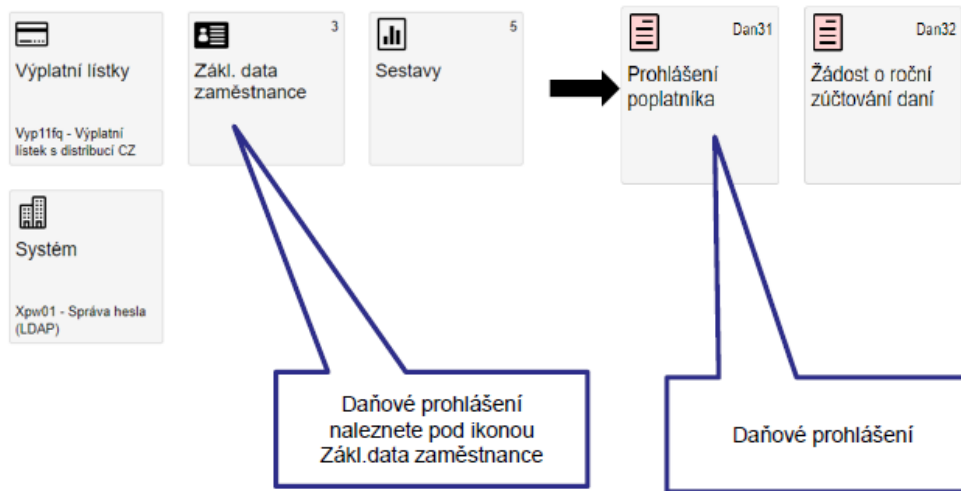

Novinky HR v NTK

— Připravujeme spuštění elektronického daňového prohlášení