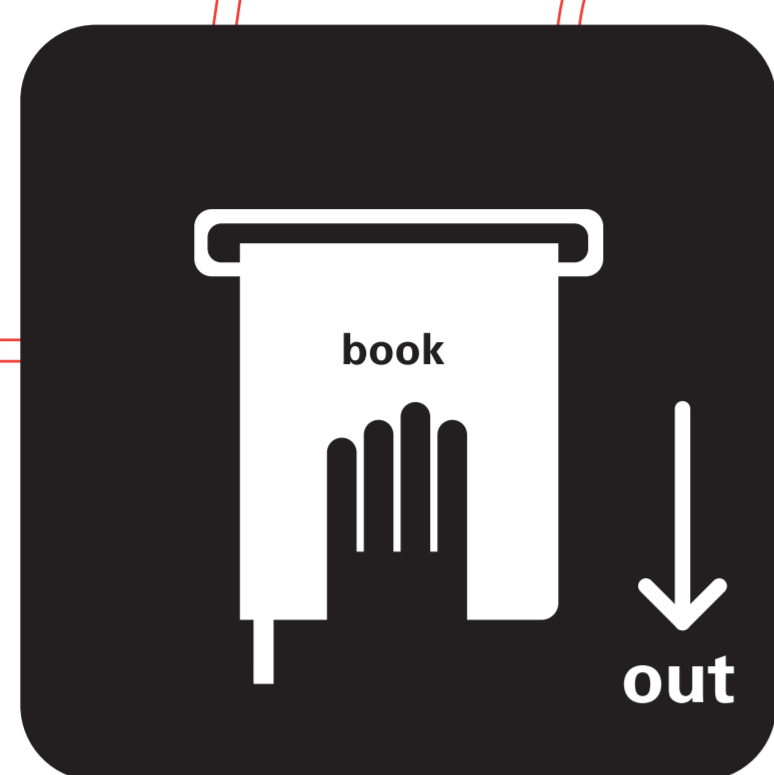

## **půjčujte si**

na samoobslužném zařízení (selfcheck) se přihlaste kartou  
zákazníka a knihu načtete na své konto

## **vracejte**

pro vrácení stačí knihu položit do návratového zařízení  
(automatická vracečka)

**Víte, že v NTK si můžete knihy půjčovat  
a vracet samostatně bez asistence  
knihovníka?**

**Automatizovaný knihovní systém  
a technologie RFID umožňují rychlé  
výpůjčky a vrácení bez front u výpůjčního  
pultu.**