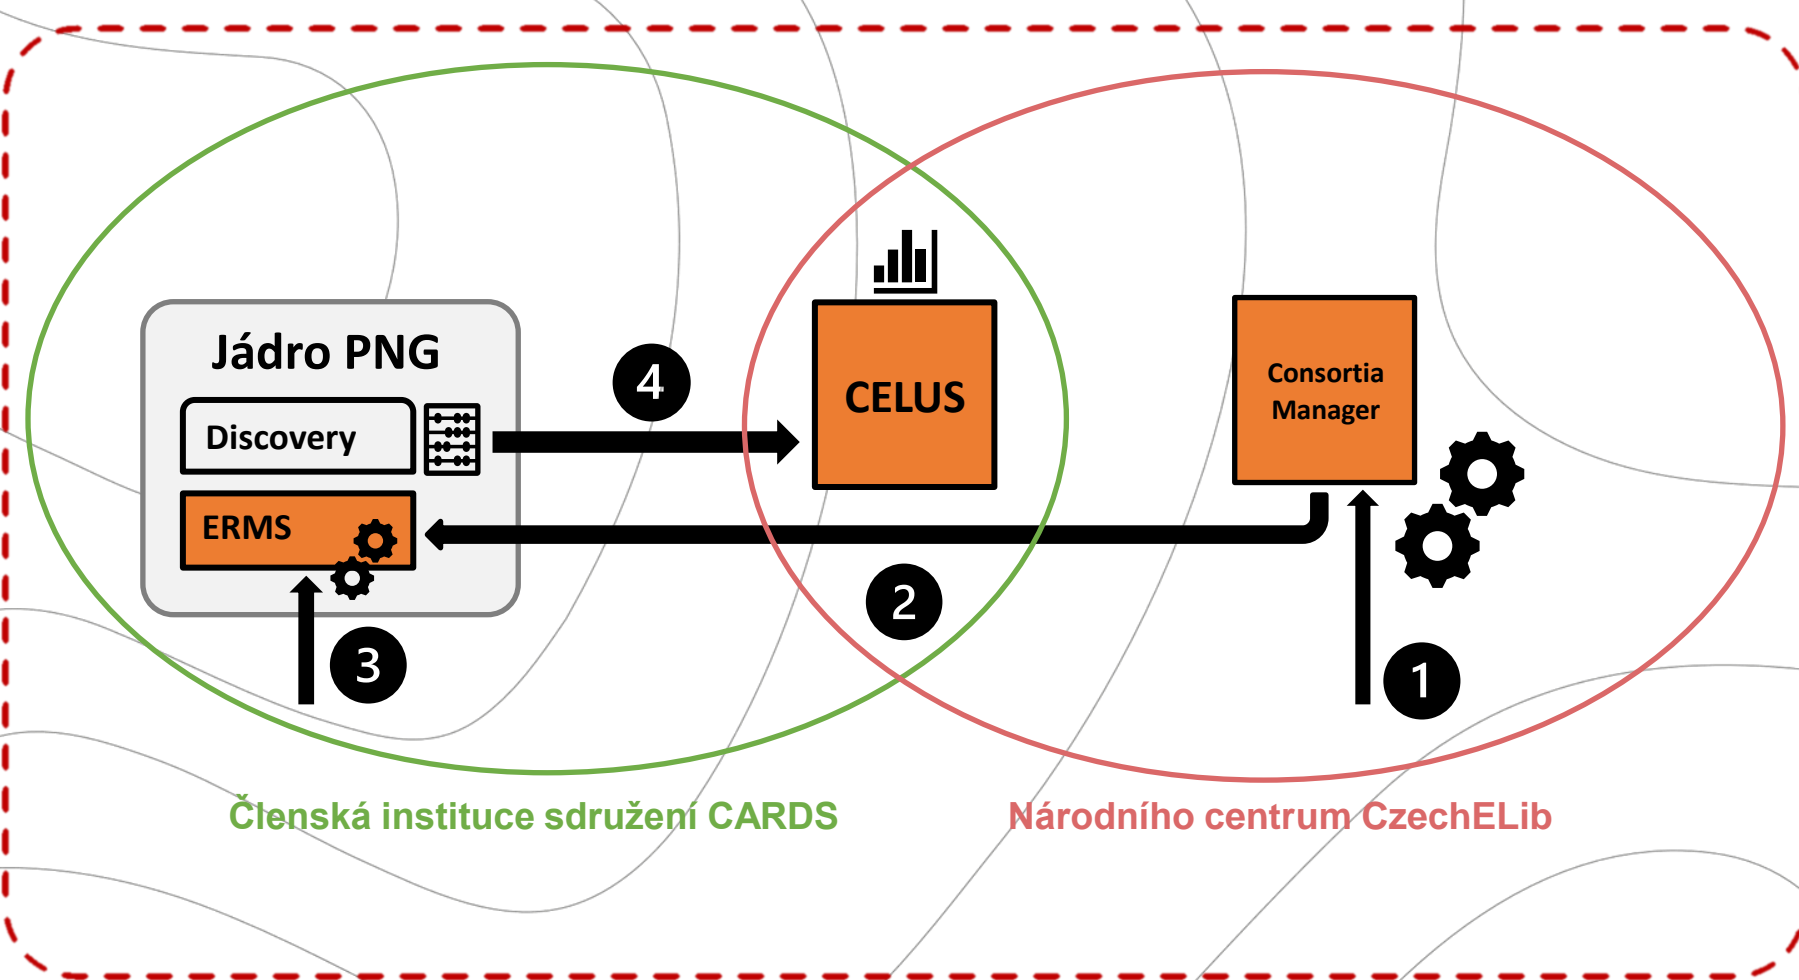

Jakub Štogr, hlavní odborný garant projektu CARDS

3.10.2024

Spolufinancováno
Evropskou unií

**MS
MT**
MINISTERSTVO ŠKOLSTVÍ,
MLÁDEŽE A TĚLOVÝCHOVY

Aplikace v ekosystému PNG (v1.4)

Dokument dostupný na: <https://space.techlib.cz/index.php/s/Kg3aQ2a5tAAMRxa>

Legenda: Infrastruktura NTK Hostováno mimo NTK Ve správě zapojených institucí Bude upřesněno

Kontext CzechELib

Hlavní proces a tok dat

Servisní centrum PNG