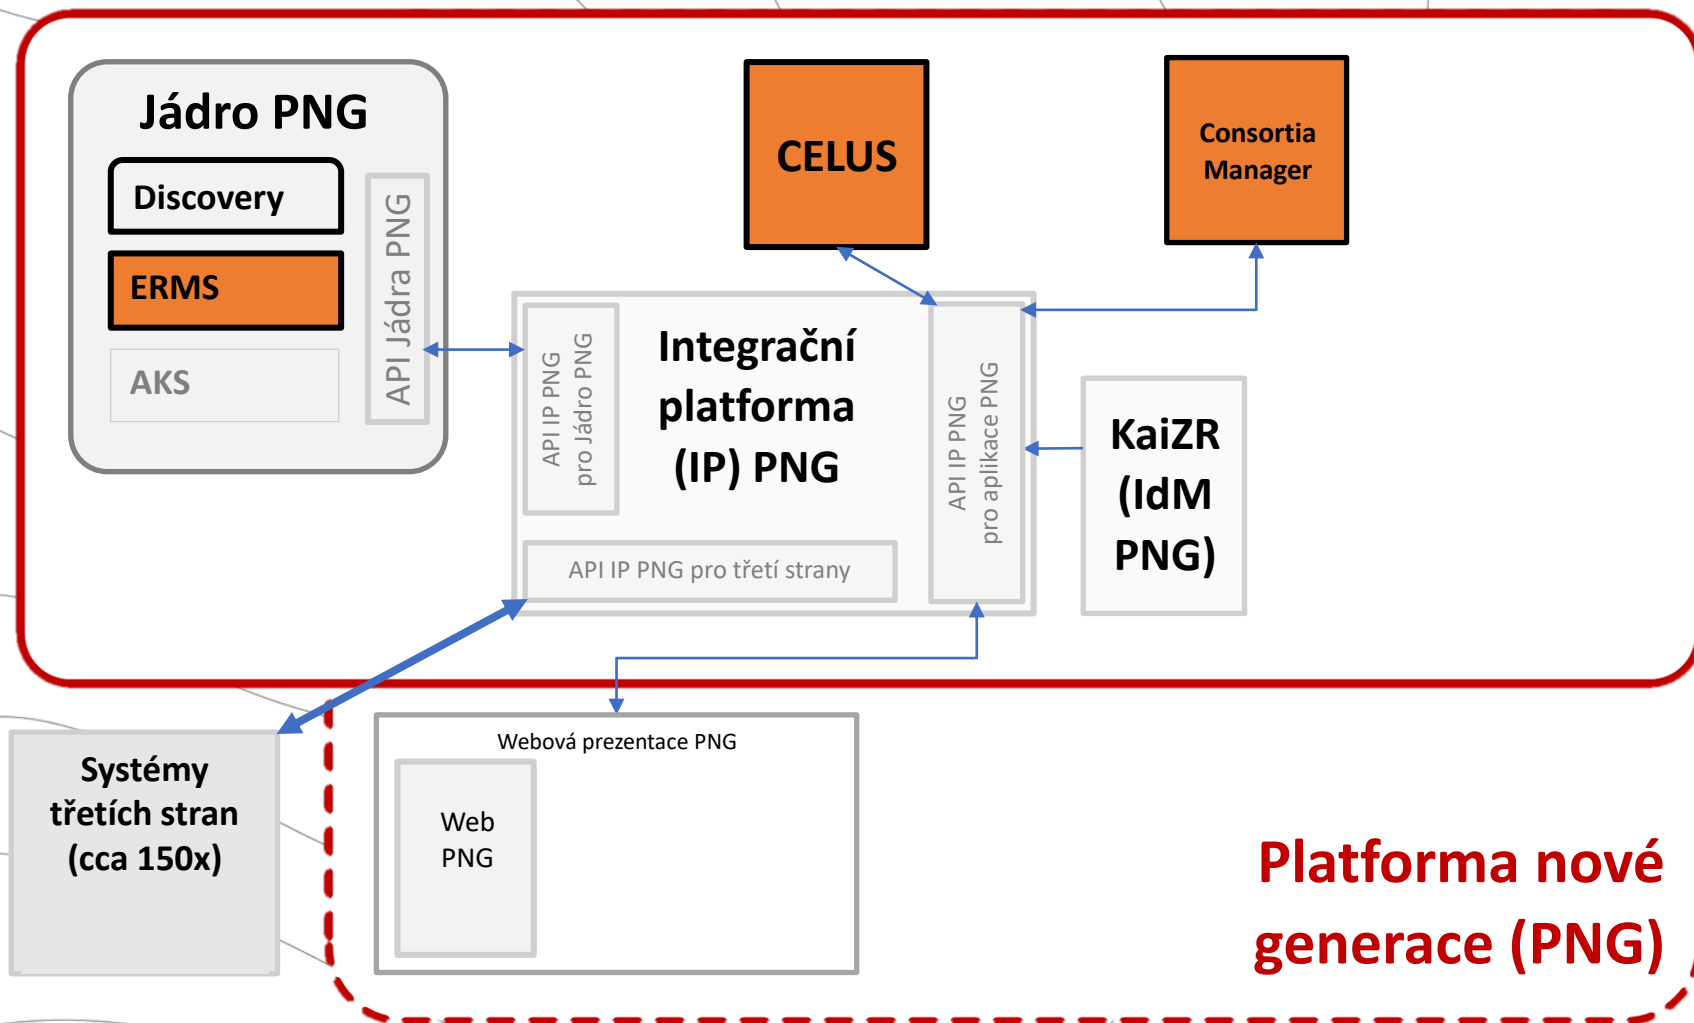

NTK

50°6'14.083"N, 14°23'26.365"E
Národní technická knihovna
National Library of Technology

Czech Academic and Research
Discovery Services
CARDS

Návaznost systémů CzechELib na Platformu nové generace (PNG)

Jakub Štogr, hlavní odborný garant projektu CARDS

3.10.2024

Spolufinancováno
Evropskou unií

**MS
MT**
MINISTERSTVO ŠKOLSTVÍ,
MLÁDEŽE A TĚLOVÝCHOVY

Aplikace v ekosystému PNG (v1.4)

Dokument dostupný na: <https://space.techlib.cz/index.php/s/Kg3aQ2a5tAAMRxa>

Legenda: Infrastruktura NTK Hostováno mimo NTK Ve správě zapojených institucí Bude upřesněno

Kontext CzechELib

Hlavní proces a tok dat

Servisní centrum PNG