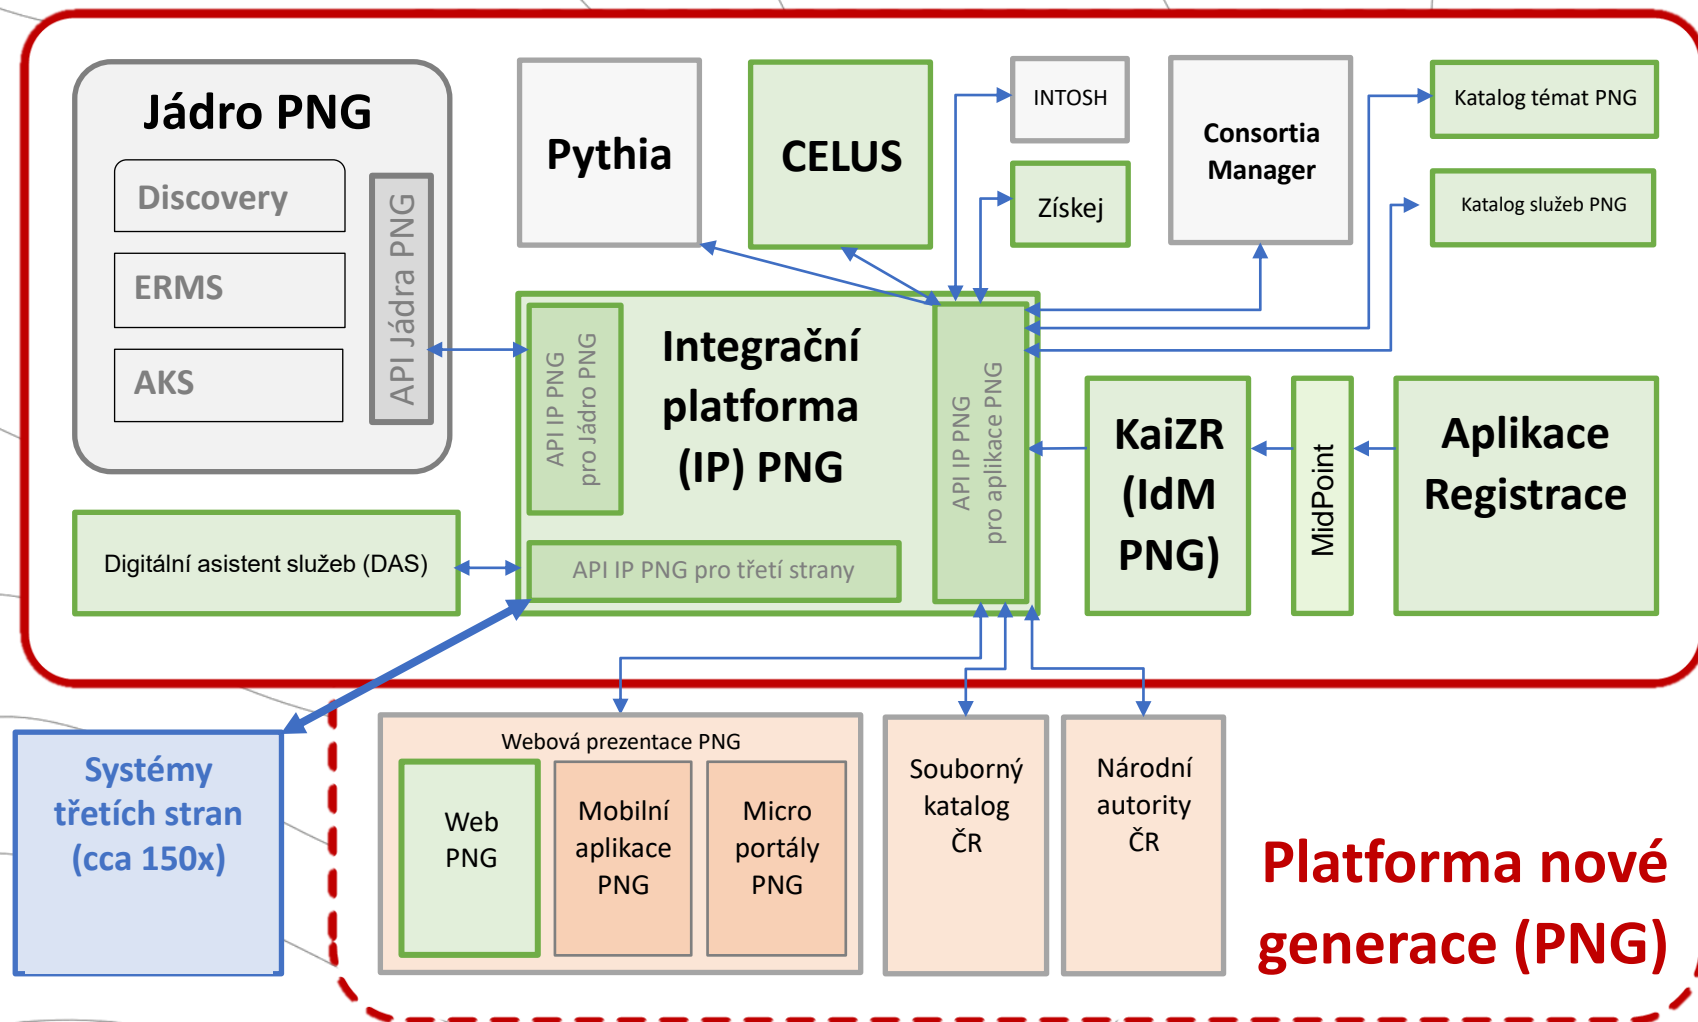

NTK

50°6'14.083"N, 14°23'26.365"E
Národní technická knihovna
National Library of Technology

Czech Academic and Research
Discovery Services
CARDS

Návaznost systémů CzechELib na Platformu nové generace (PNG)

Jakub Štogr, hlavní odborný garant projektu CARDS

3.10.2024

Spolufinancováno
Evropskou unií

**MS
MT**
MINISTERSTVO ŠKOLSTVÍ,
MLÁDEŽE A TĚLOVÝCHOVY

Aplikace v ekosystému PNG (v1.4)

Dokument dostupný na: <https://space.techlib.cz/index.php/s/Kg3aQ2a5tAAMRxa>

Legenda: Infrastruktura NTK Hostováno mimo NTK Ve správě zapojených institucí Bude upřesněno

Kontext CzechELib

Hlavní proces a tok dat

Servisní centrum PNG