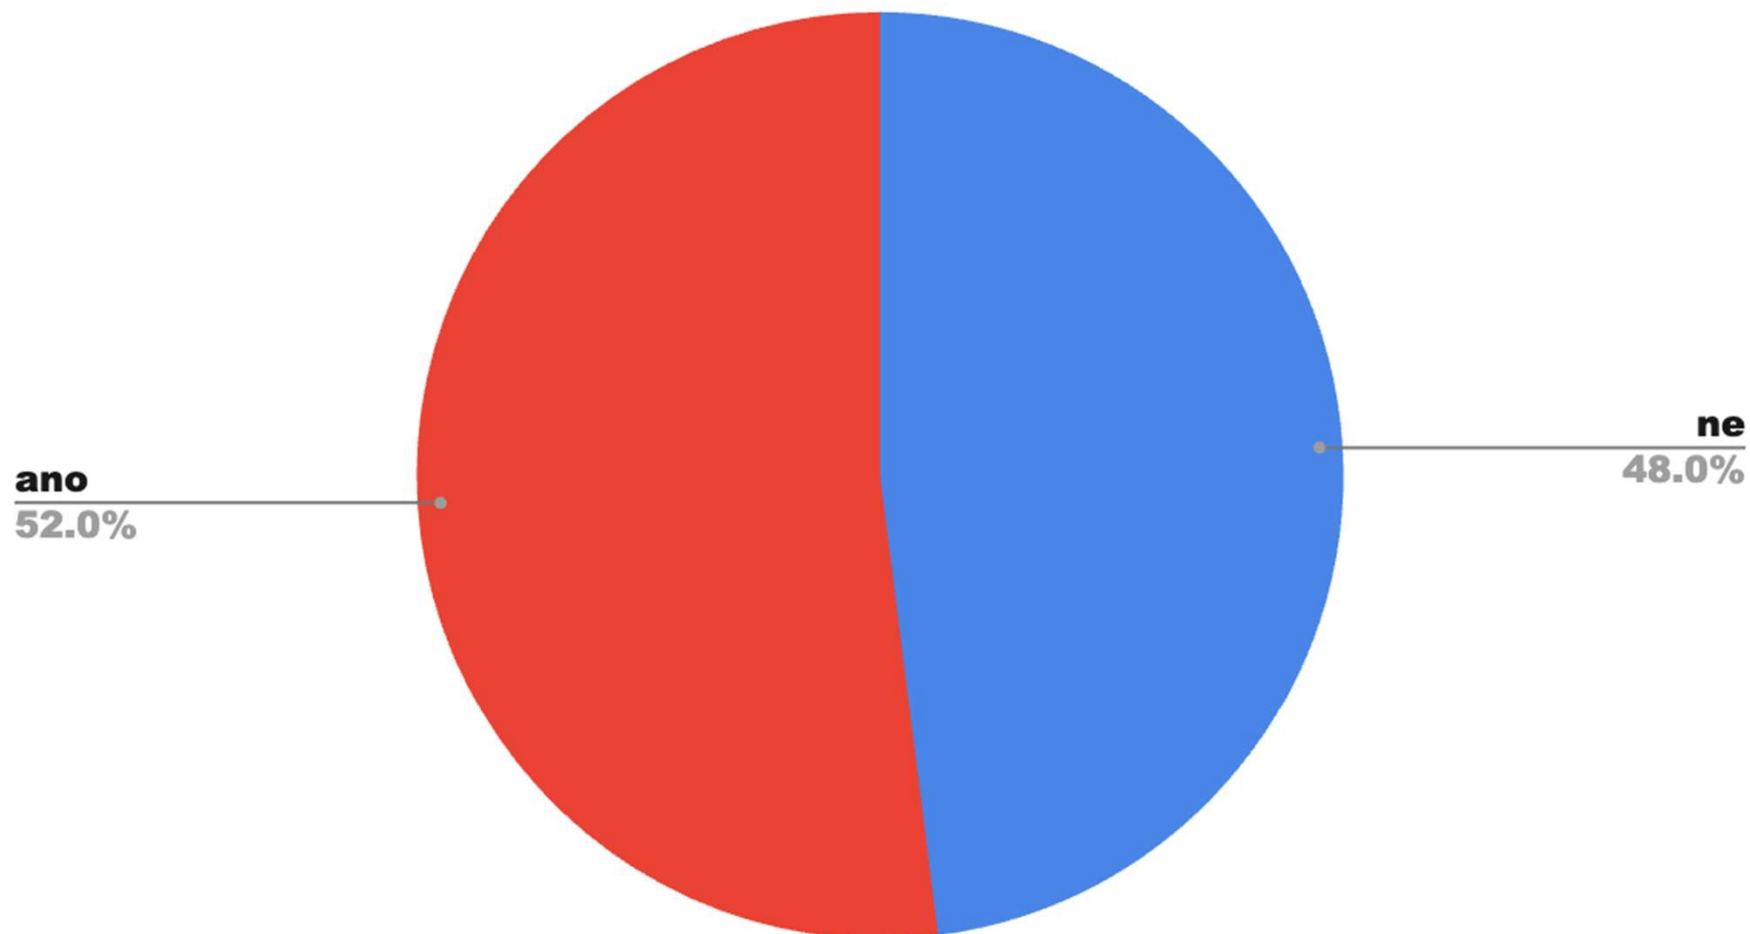

Provozuje knihovna platební bránu?

NTK

50°6'14.083"N, 14°23'26.365"E
Národní technická knihovna
National Library of Technology