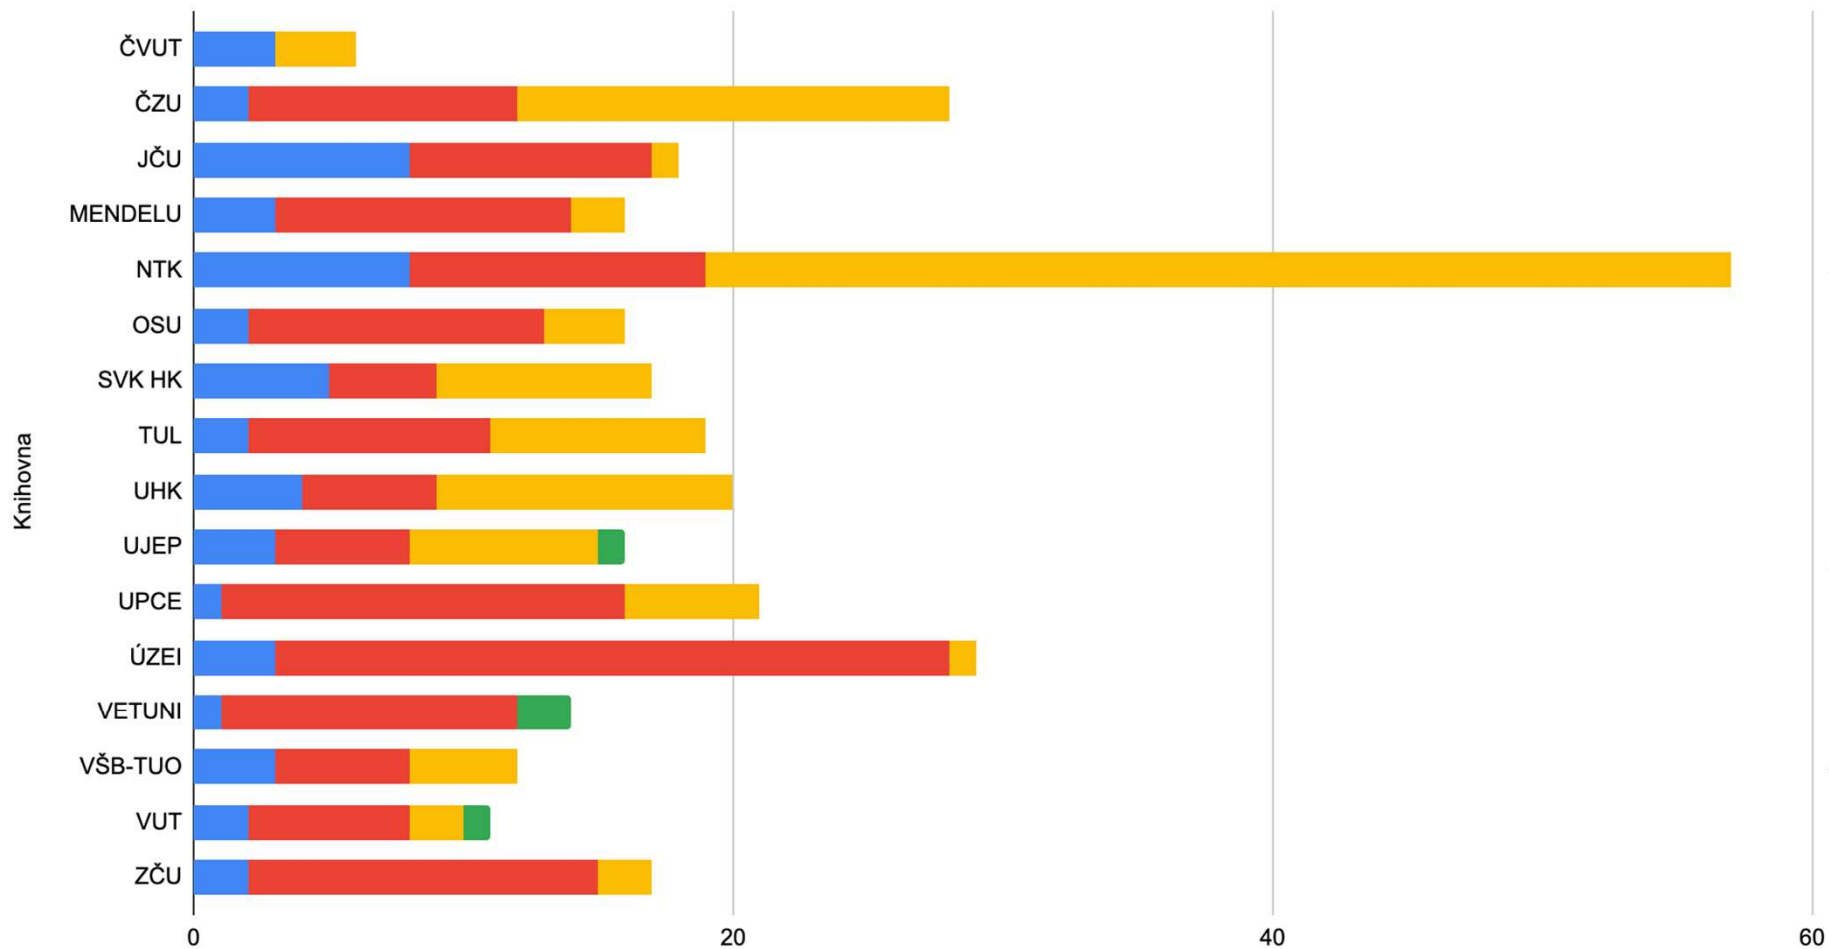

Typy poplatků

Zpozděné   Další poplatky v AKS   Další poplatky mimo AKS   Další poplatky v SIS

NTK

50°6'14.083"N, 14°23'26.365"E
Národní technická knihovna
National Library of Technology