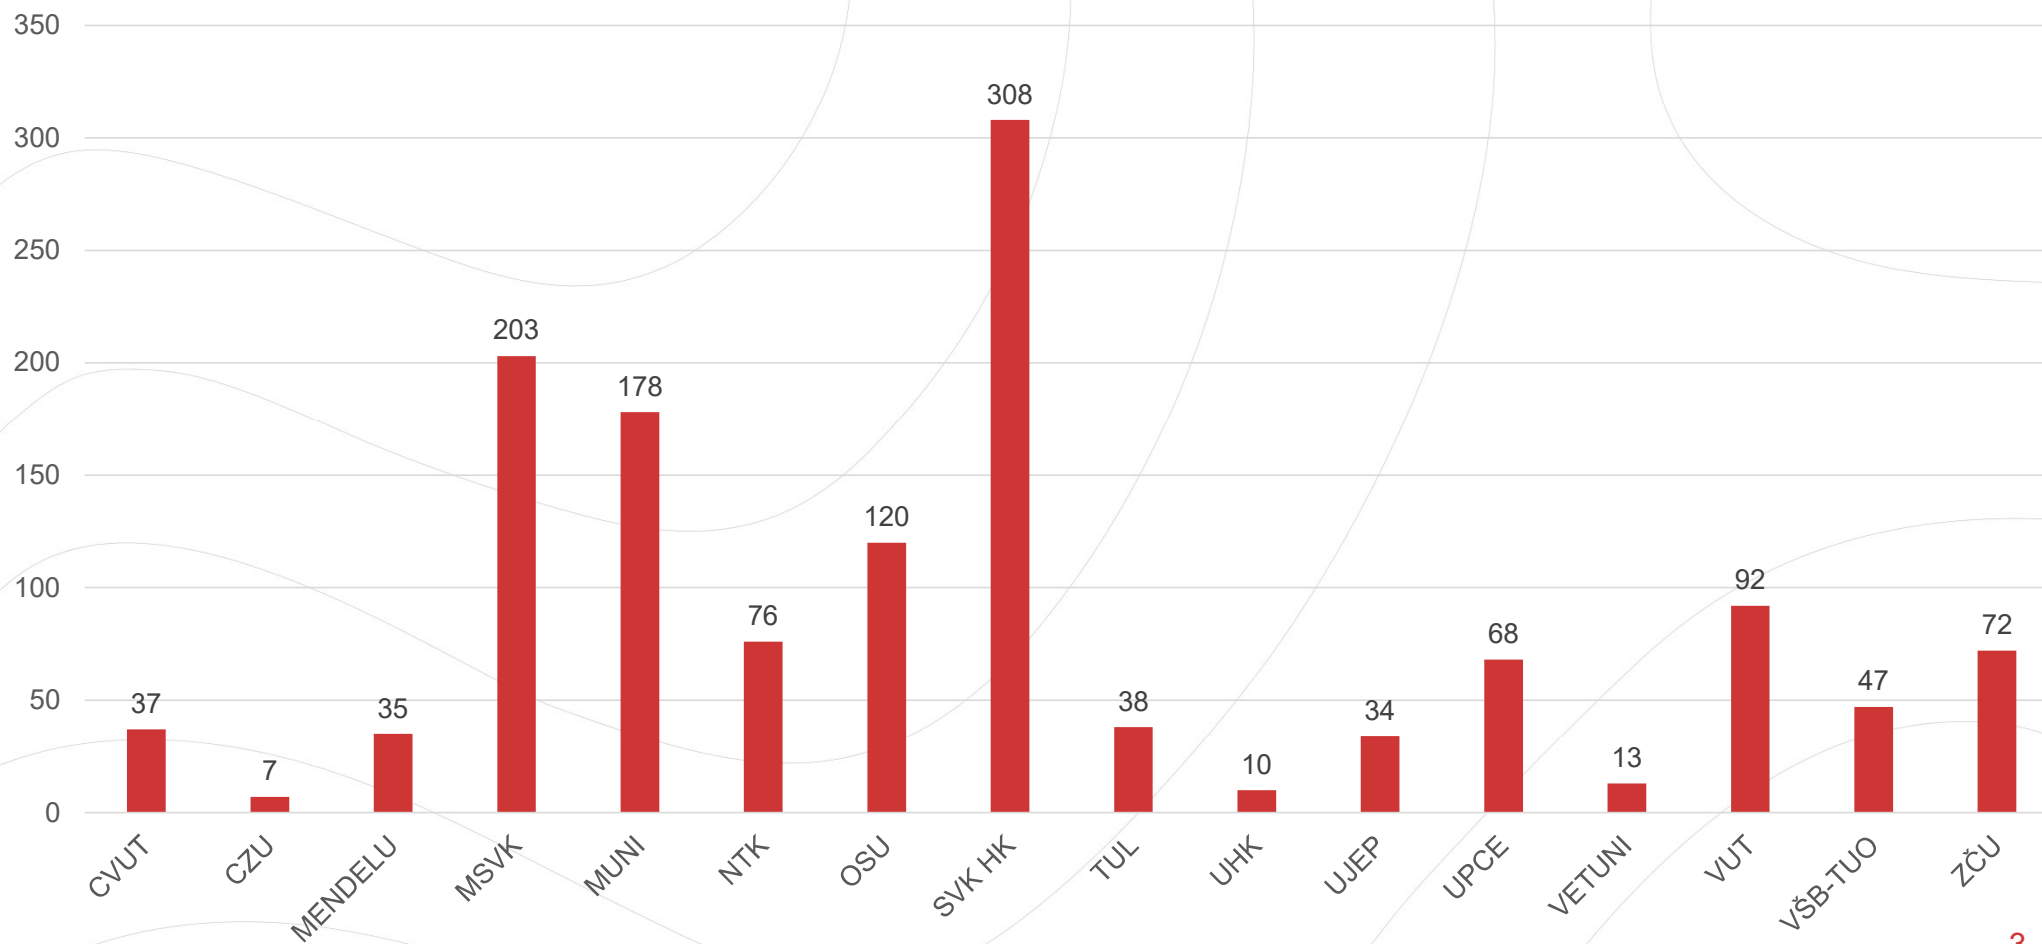

Unikátní kombinace statusu čtenáře a statusu jednotky dle knihovny

NTK

50°6'14.083"N, 14°23'26.365"E
Národní technická knihovna
National Library of Technology