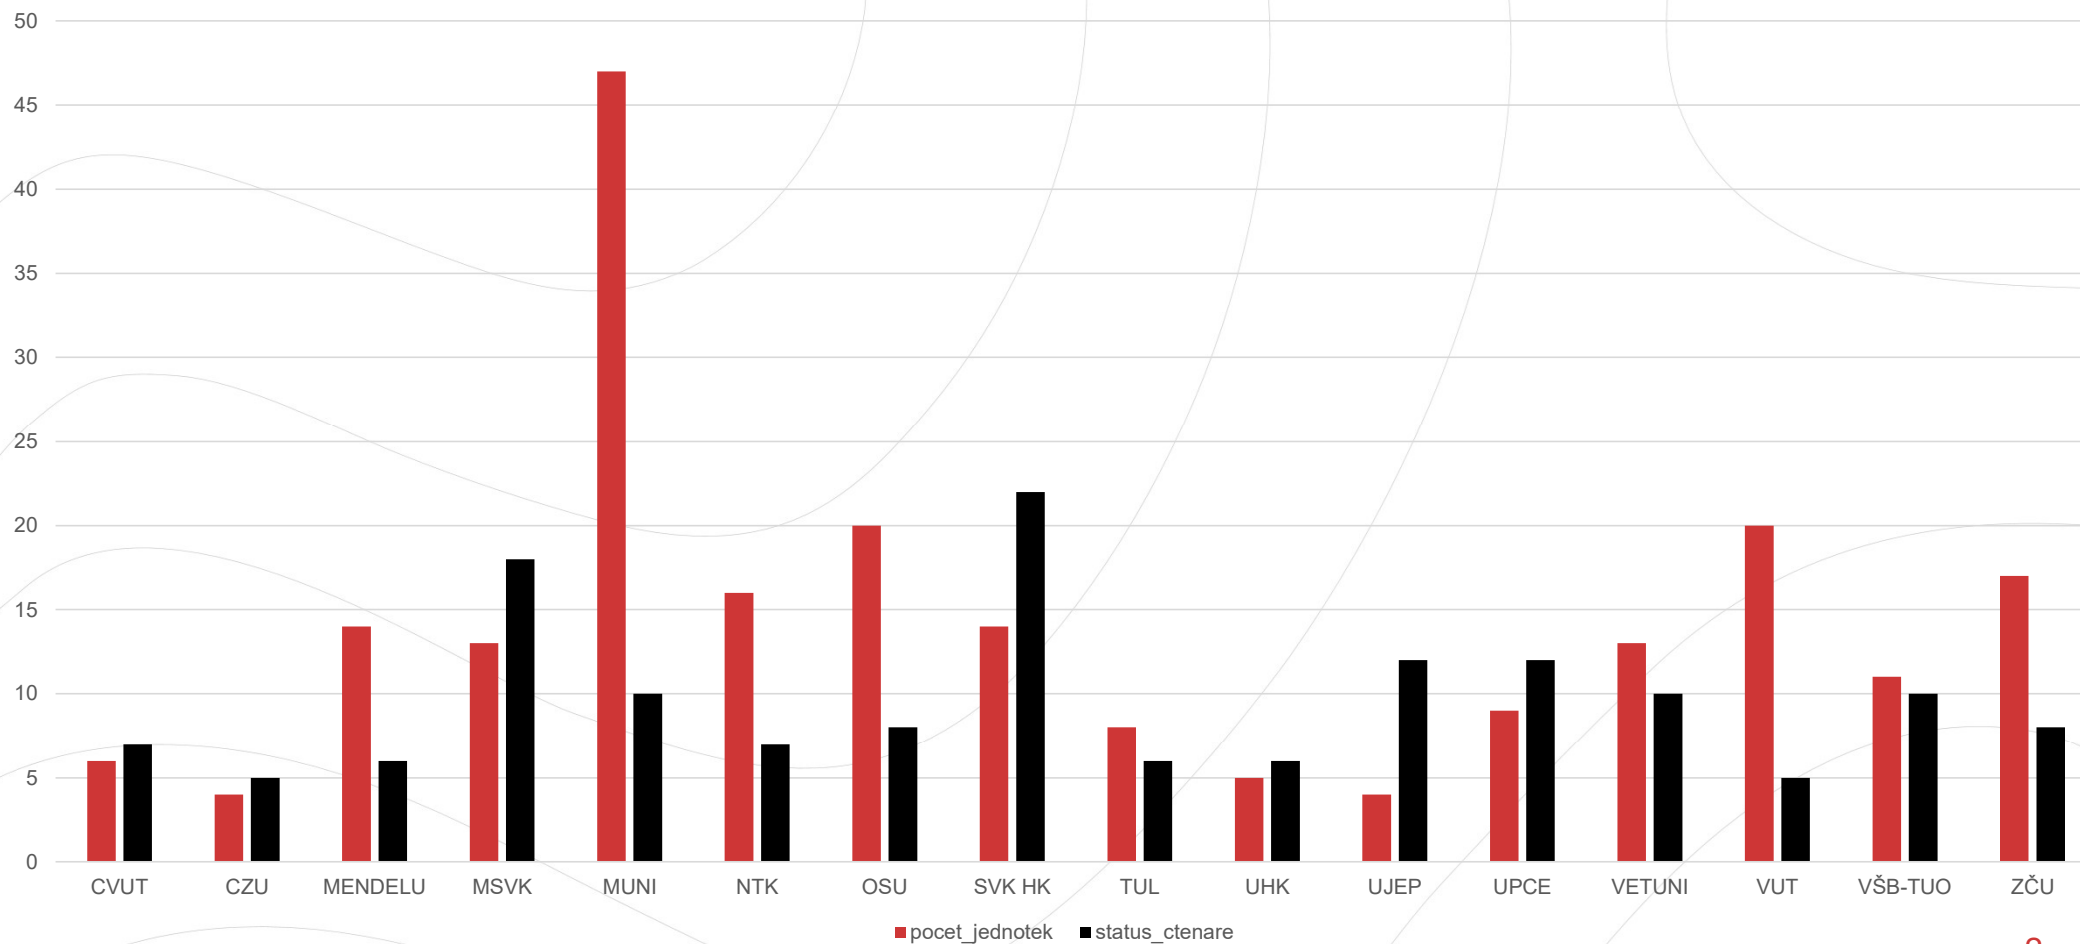

## Počet unikátních výskytů statusu jednotek a statusu čtenáře

**NTK**

50°6'14.083"N, 14°23'26.365"E  
Národní technická knihovna  
National Library of Technology