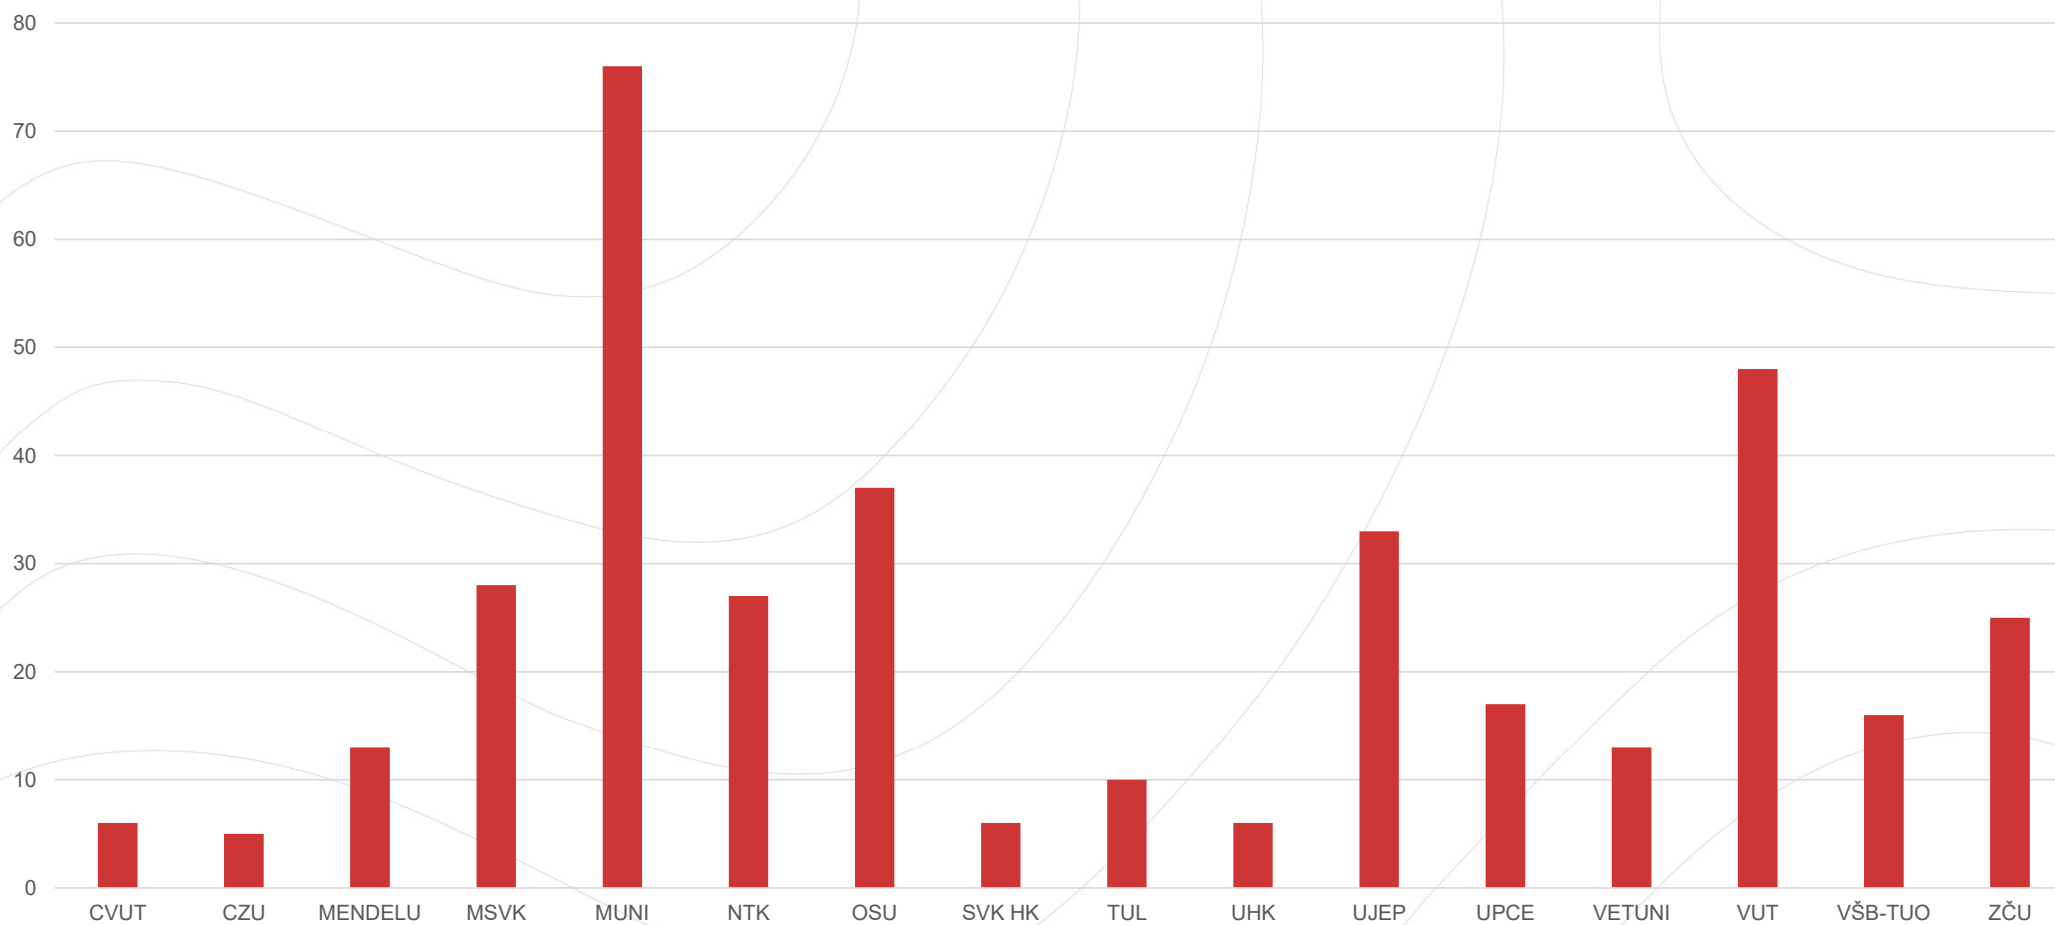

Unikátní kombinace nastavení výpůjček dle délky, maxima délky, rezervací a prodloužení

NTK

50°6'14.083"N, 14°23'26.365"E
Národní technická knihovna
National Library of Technology