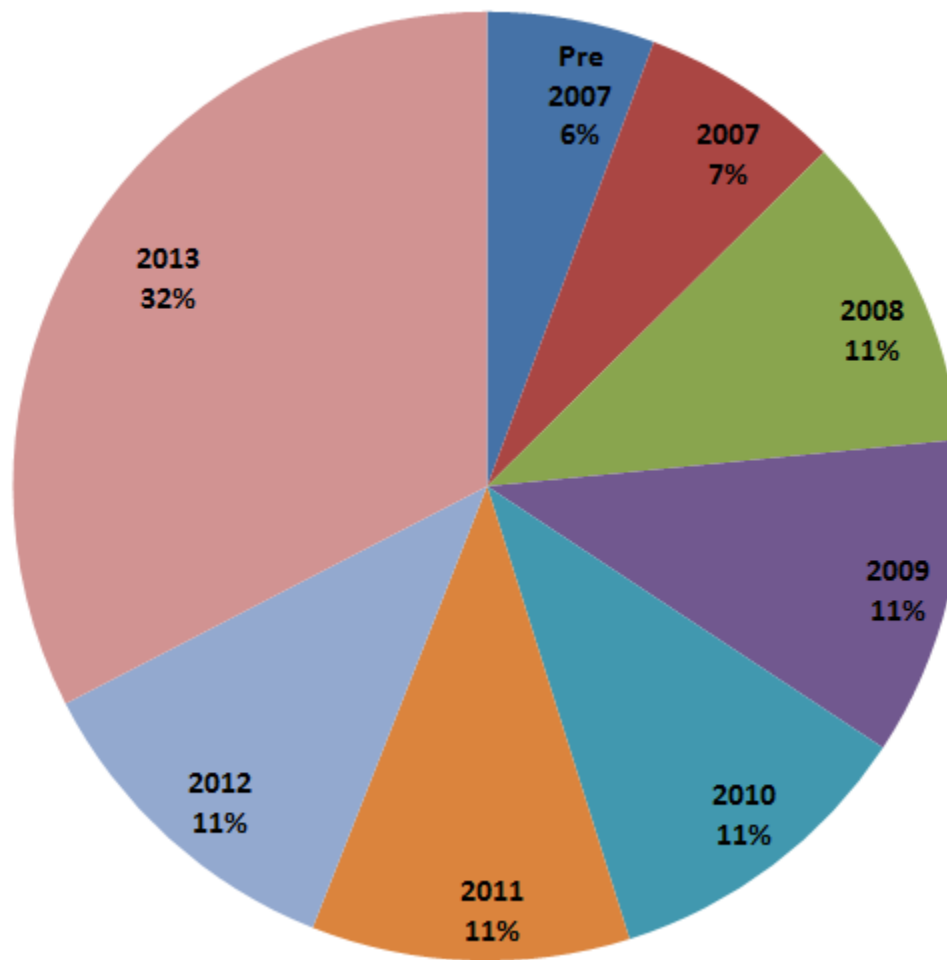

Finální výběr – roky vydání

210 mm