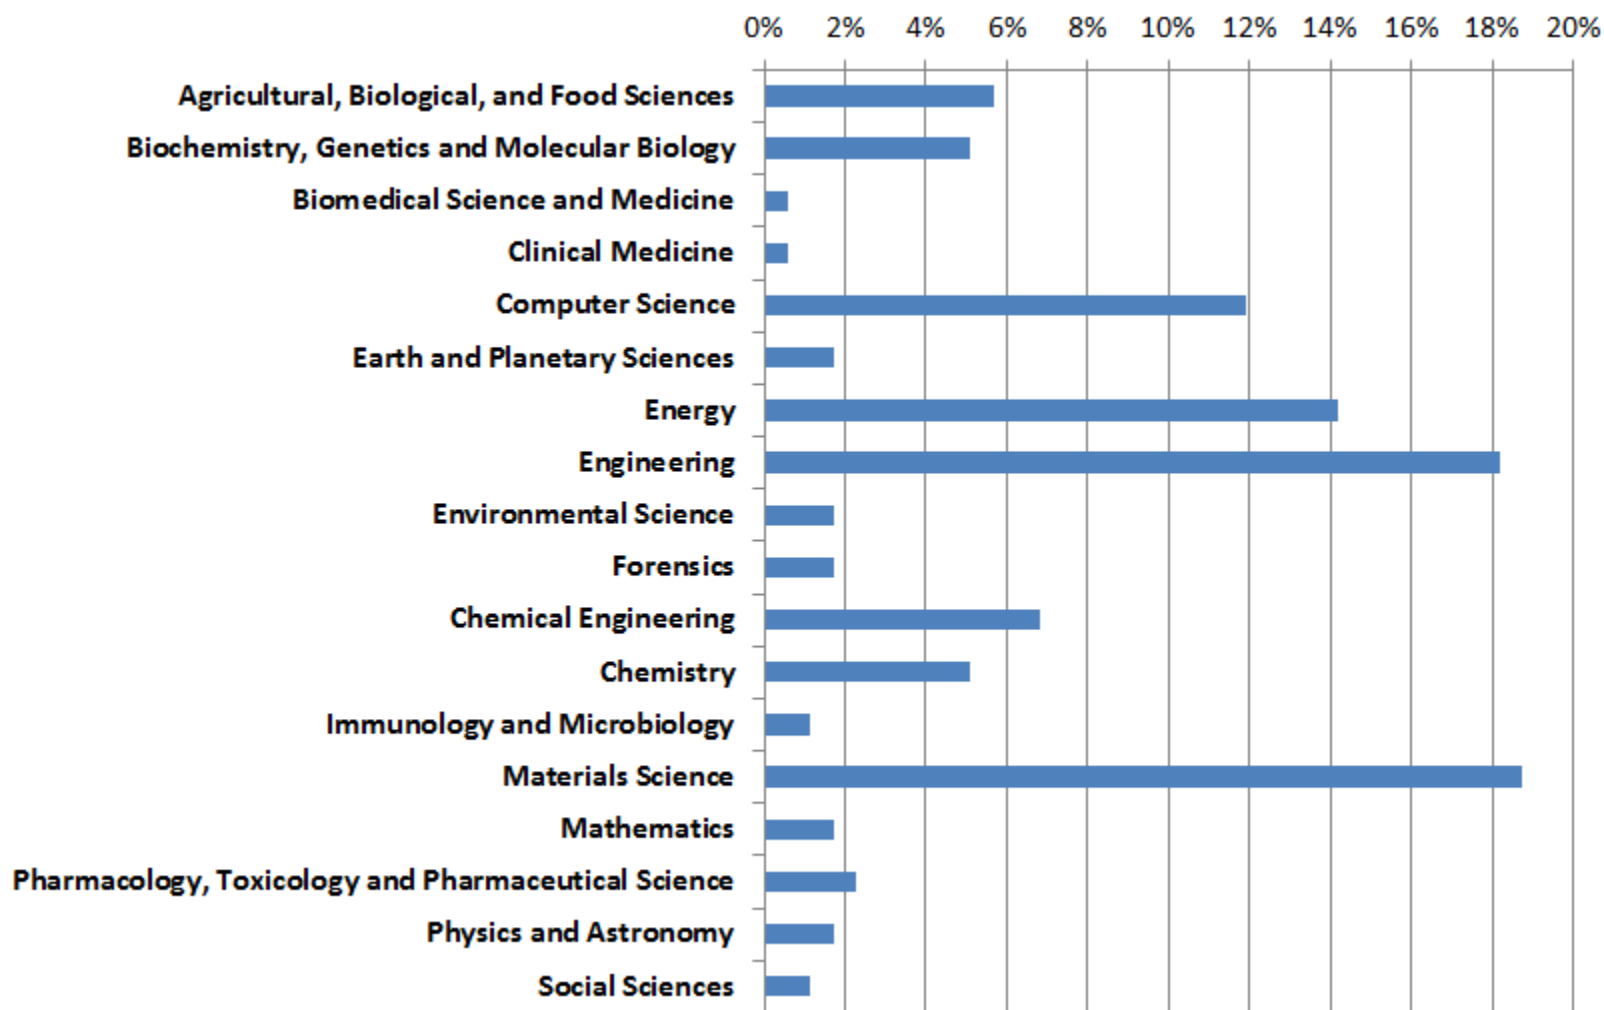

Finální výběr – oborové zastoupení

210 mm