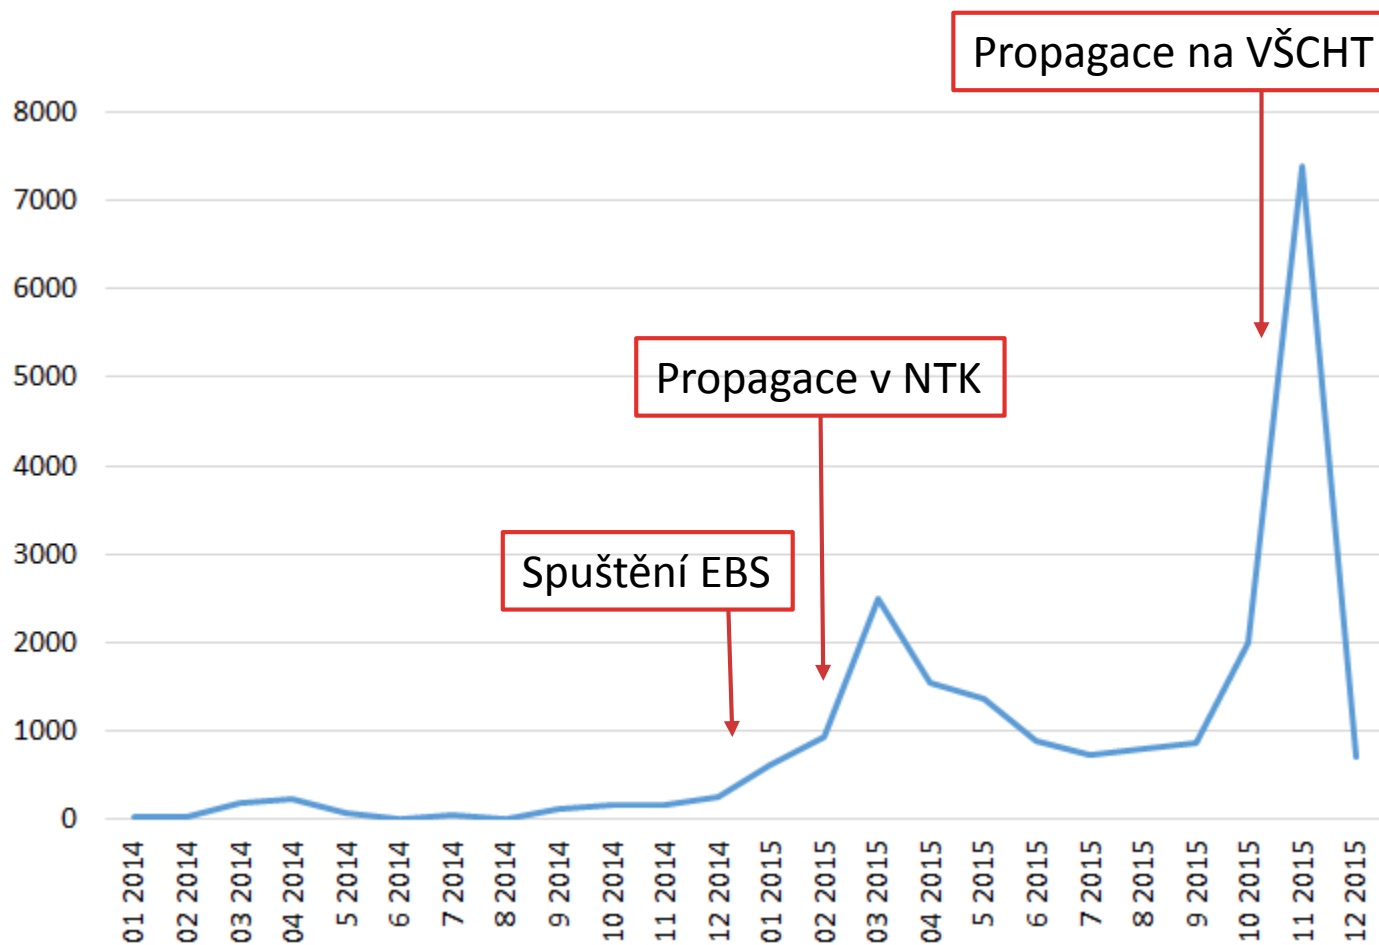

COUNTER BR2

210 mm